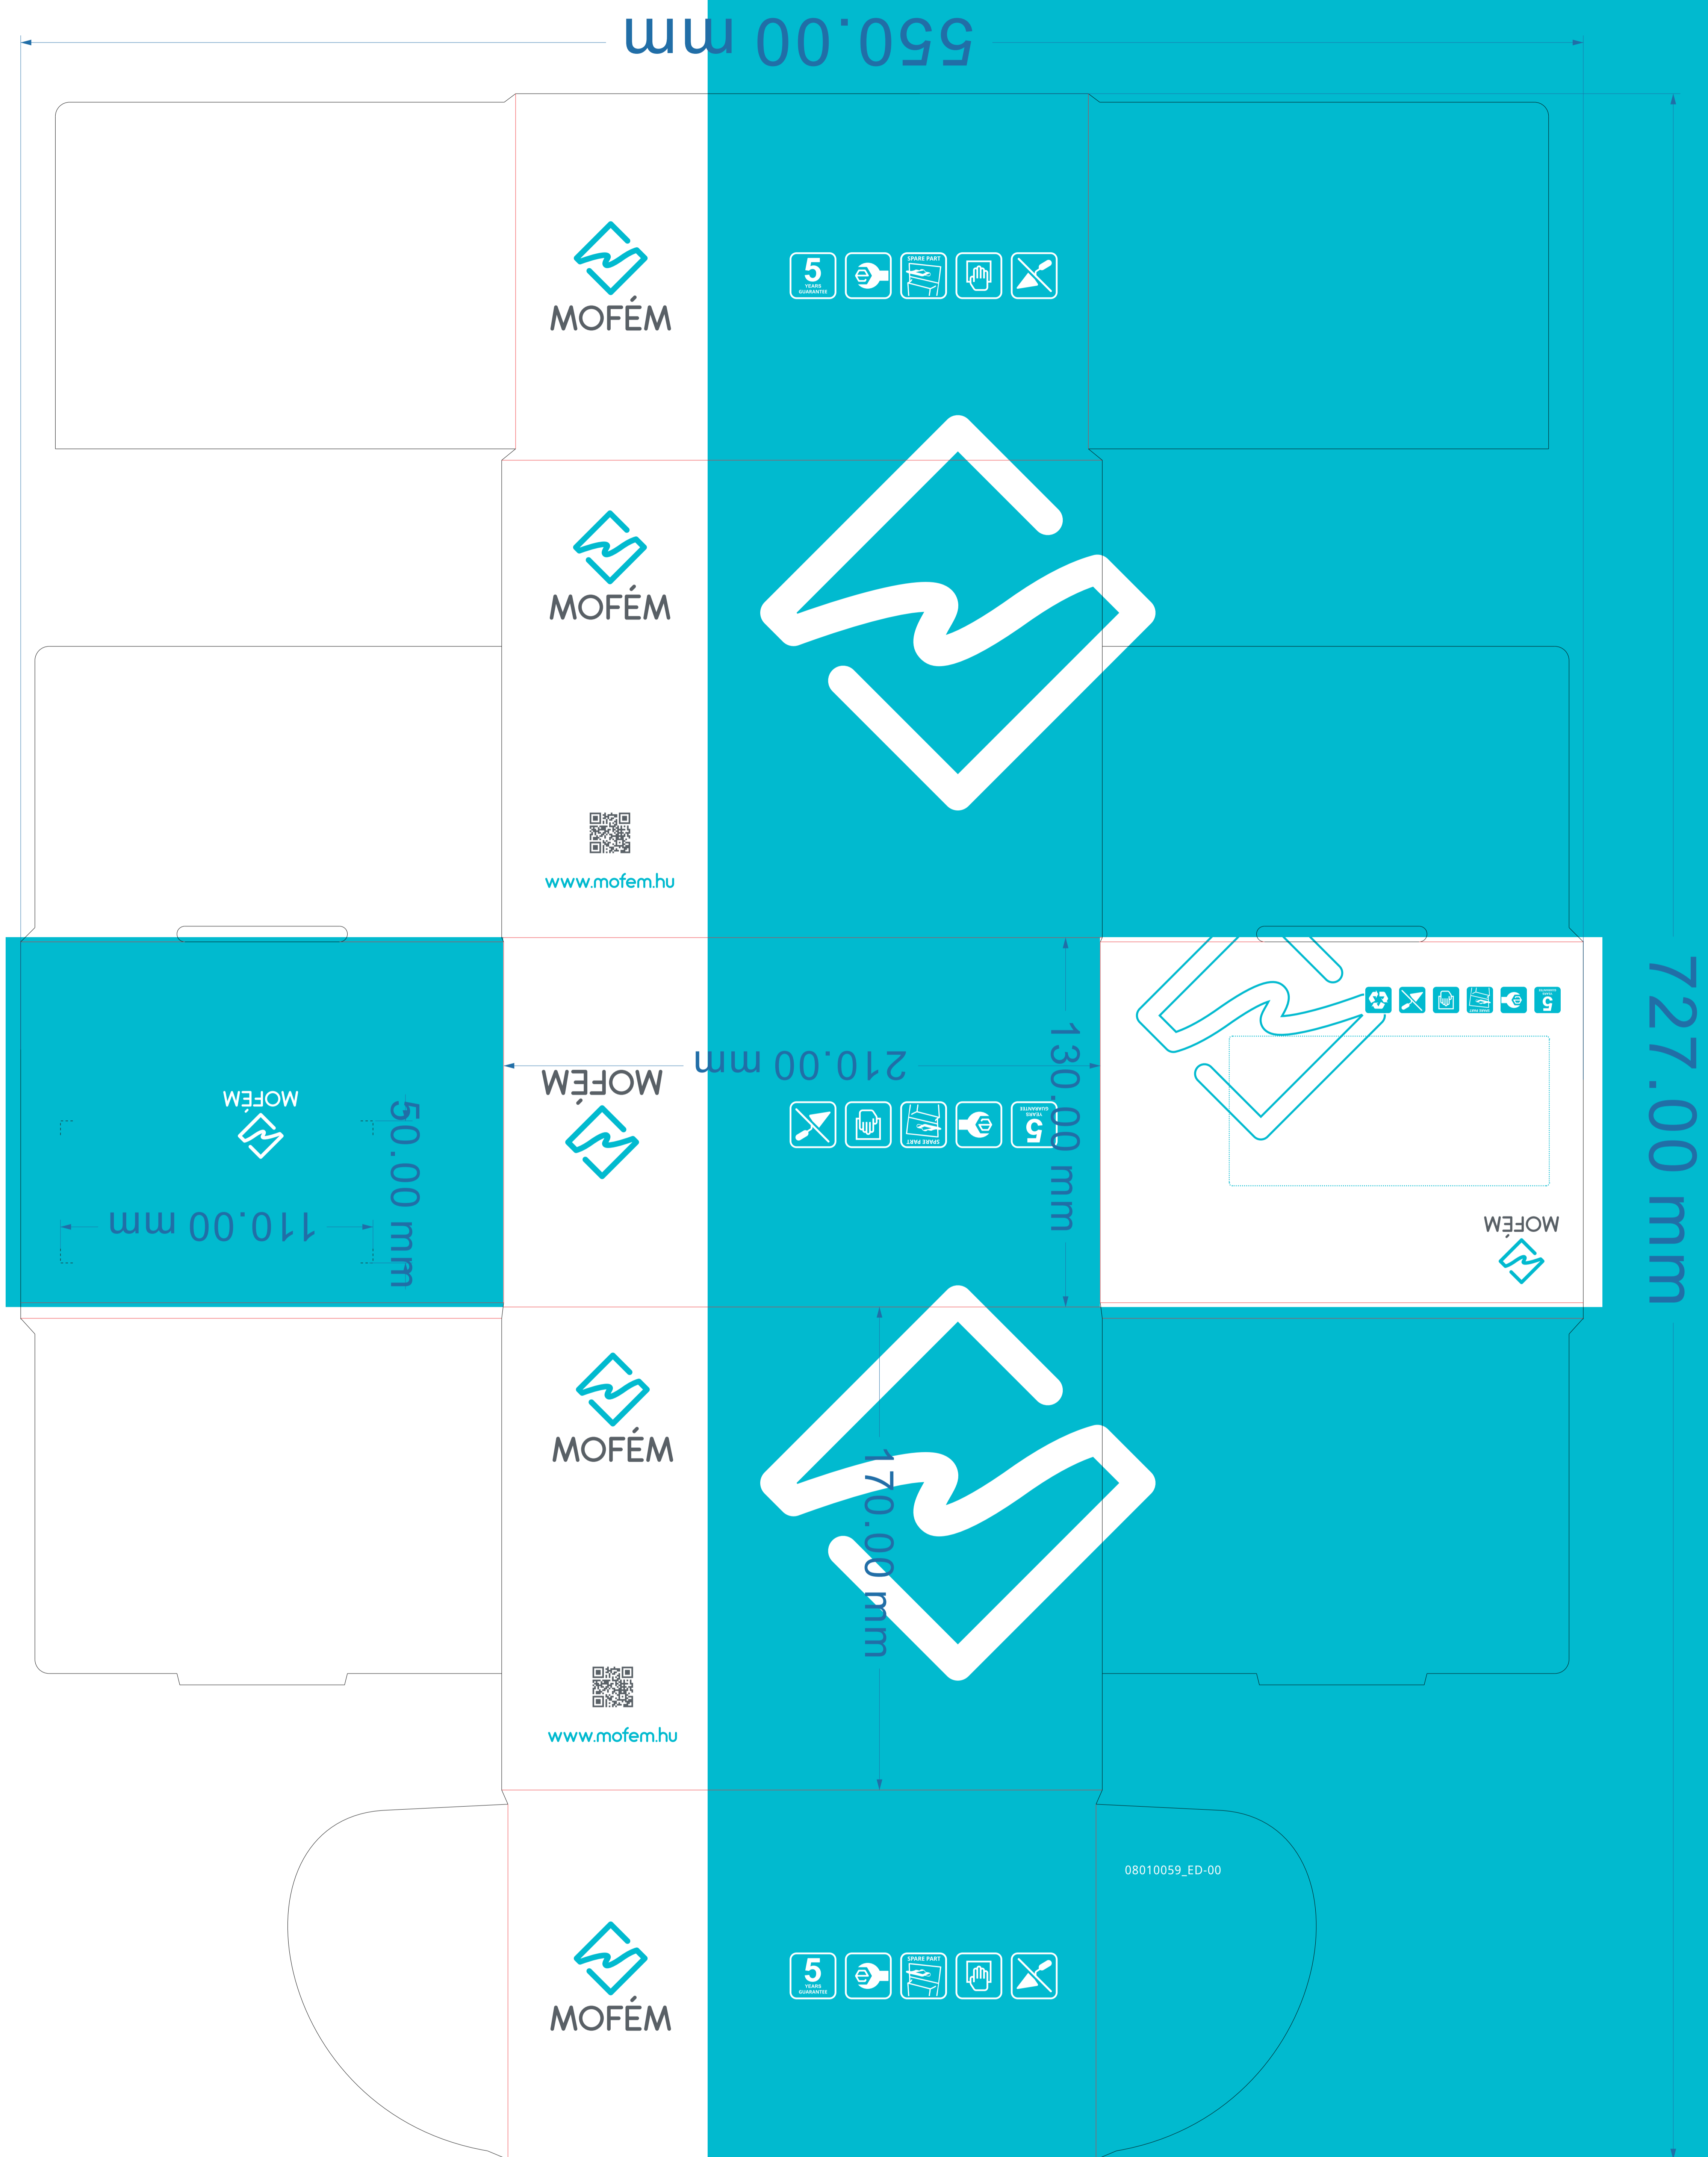

210x170x130mm E

www.mofem.hu

www.mofem.hu

08010059_ED-00

210x170x130mm E